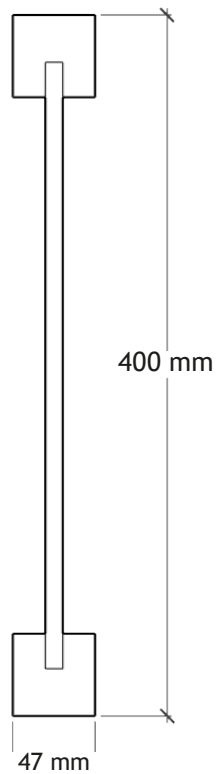

47x400 mm I-Bjælke

Varebetegnelse:	47x400 mm I-Bjælke
Kvalitet:	ETA/CE godkendt
Behandling:	Ubehandlet
Længde:	Kappes på fix. mål
Varenummer:	4740046000

Thorlund Skou A/S
Bjerringbrovej 10, Tange
DK-8850 Bjerringbro